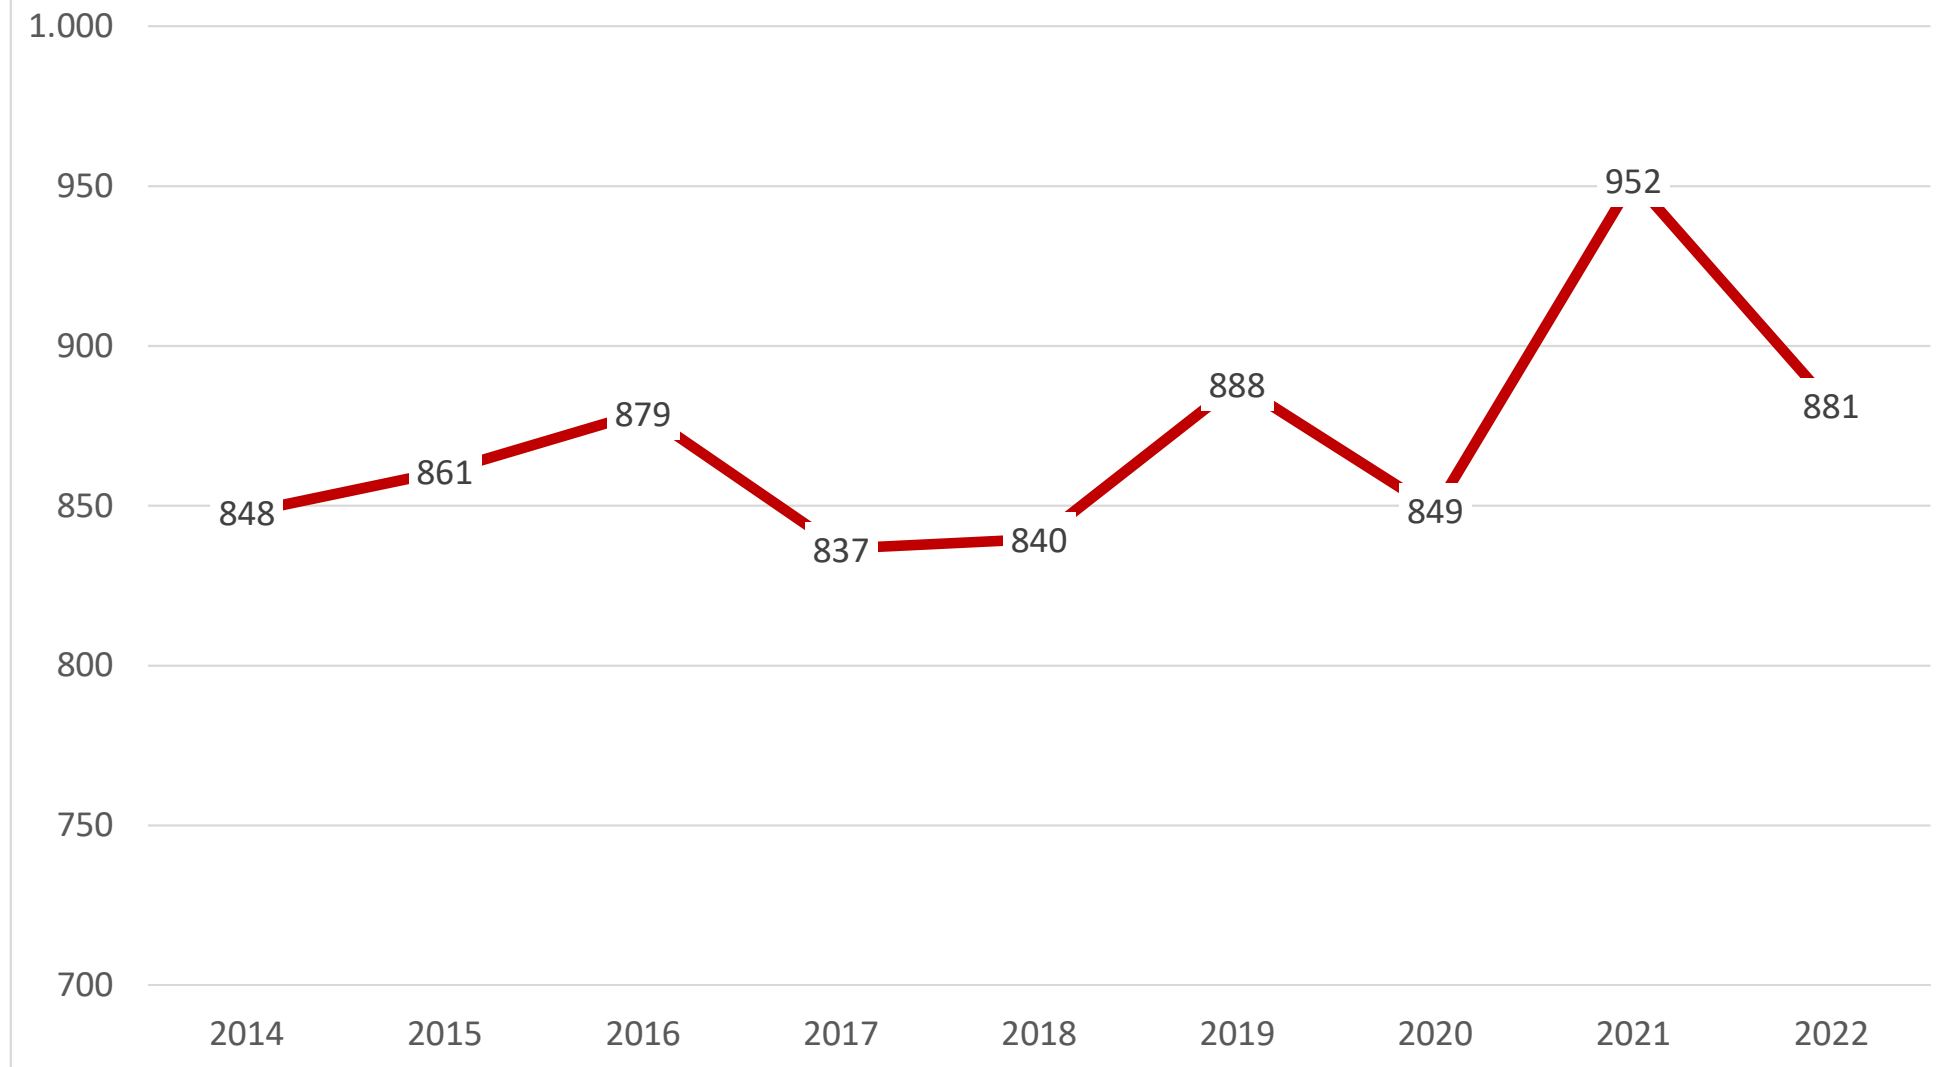

## Stadt Offenbach am Main Sterbefälle pro 100.000 Einwohner, Jahreswerte

# Stadt Offenbach am Main Sterbefälle pro 100.000 Einwohner, Quartalswerte

# Übersterblichkeit in der Stadt Offenbach

(Abweichung der Sterblichkeit pro 100.000 Einwohner im Quartal vom Durchschnittswert der Quartale der jeweils letzten 5 Jahre)