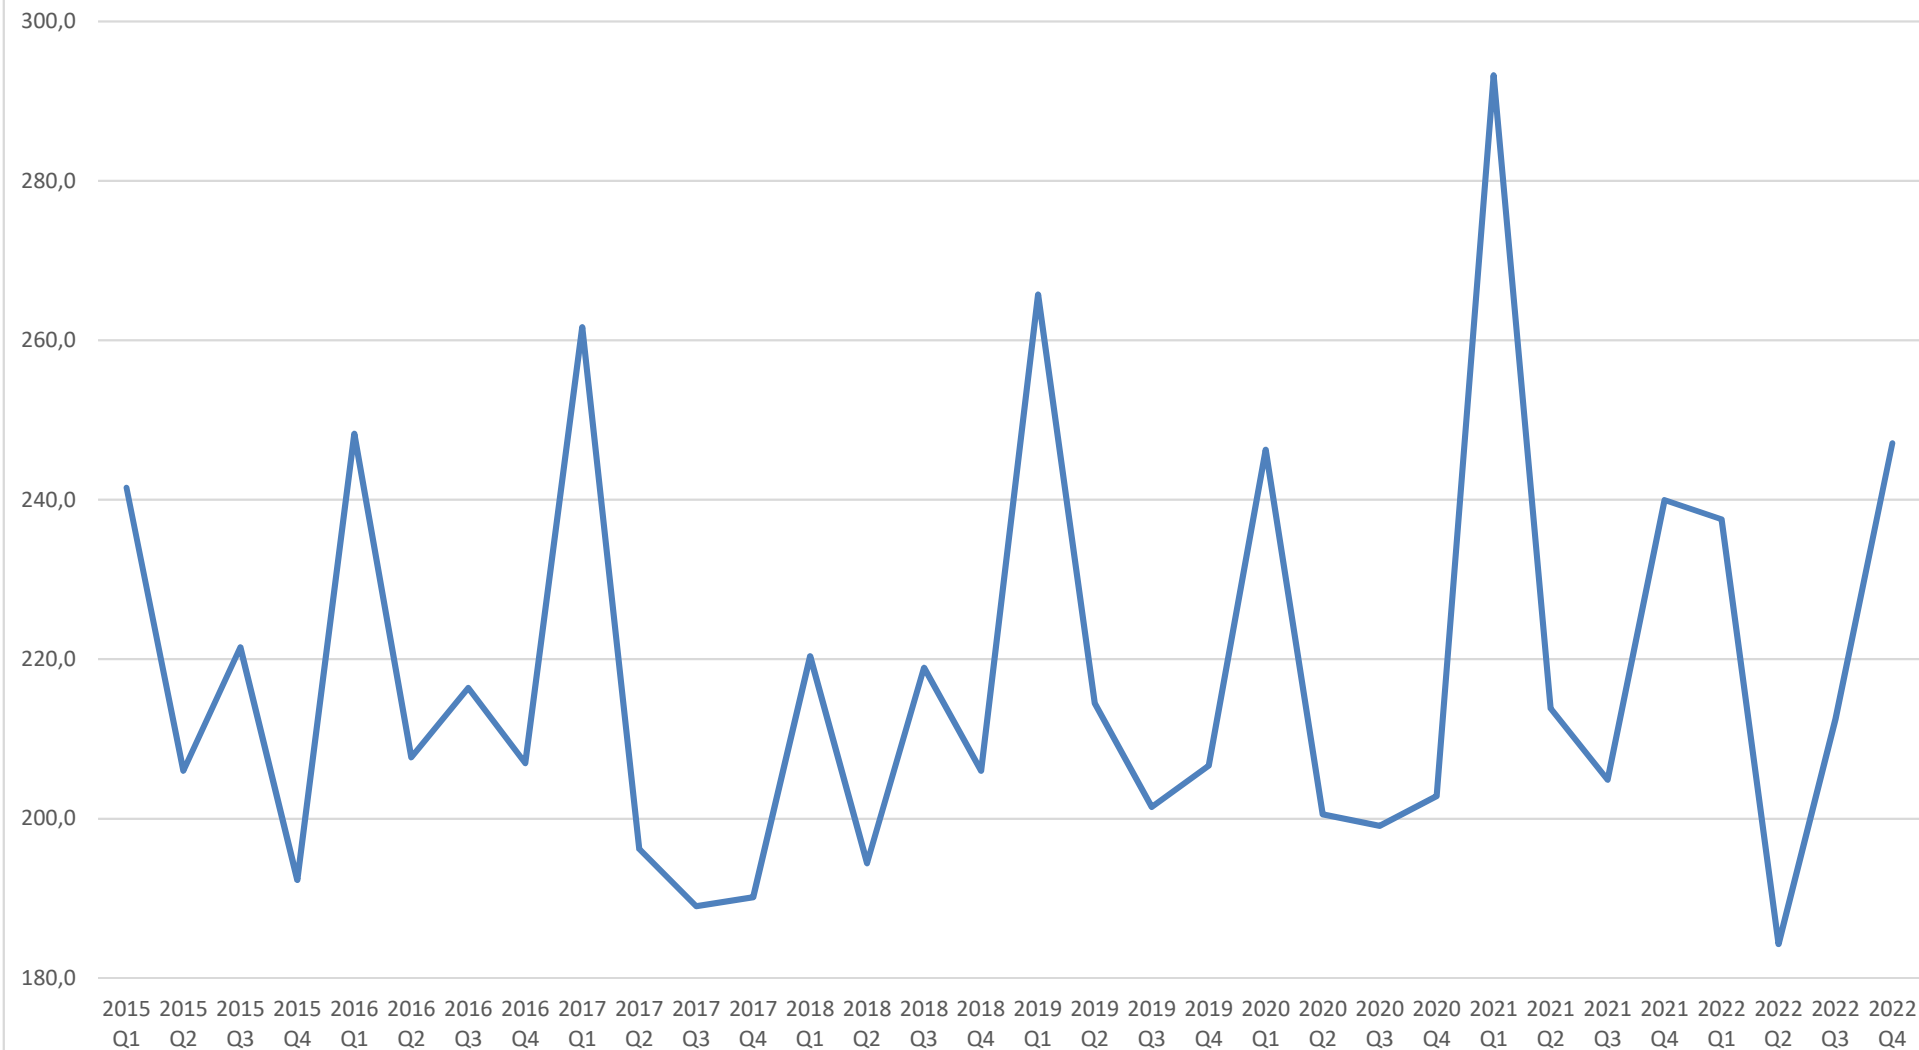

## Stadt Offenbach am Main Sterbefälle pro 100.000 Einwohner, Jahreswerte

# Stadt Offenbach am Main Sterbefälle pro 100.000 Einwohner, Quartalswerte

# Übersterblichkeit in der Stadt Offenbach

(Abweichung der Sterblichkeit pro 100.000 Einwohner im Quartal vom Durchschnittswert der Quartale der jeweils letzten 5 Jahre)