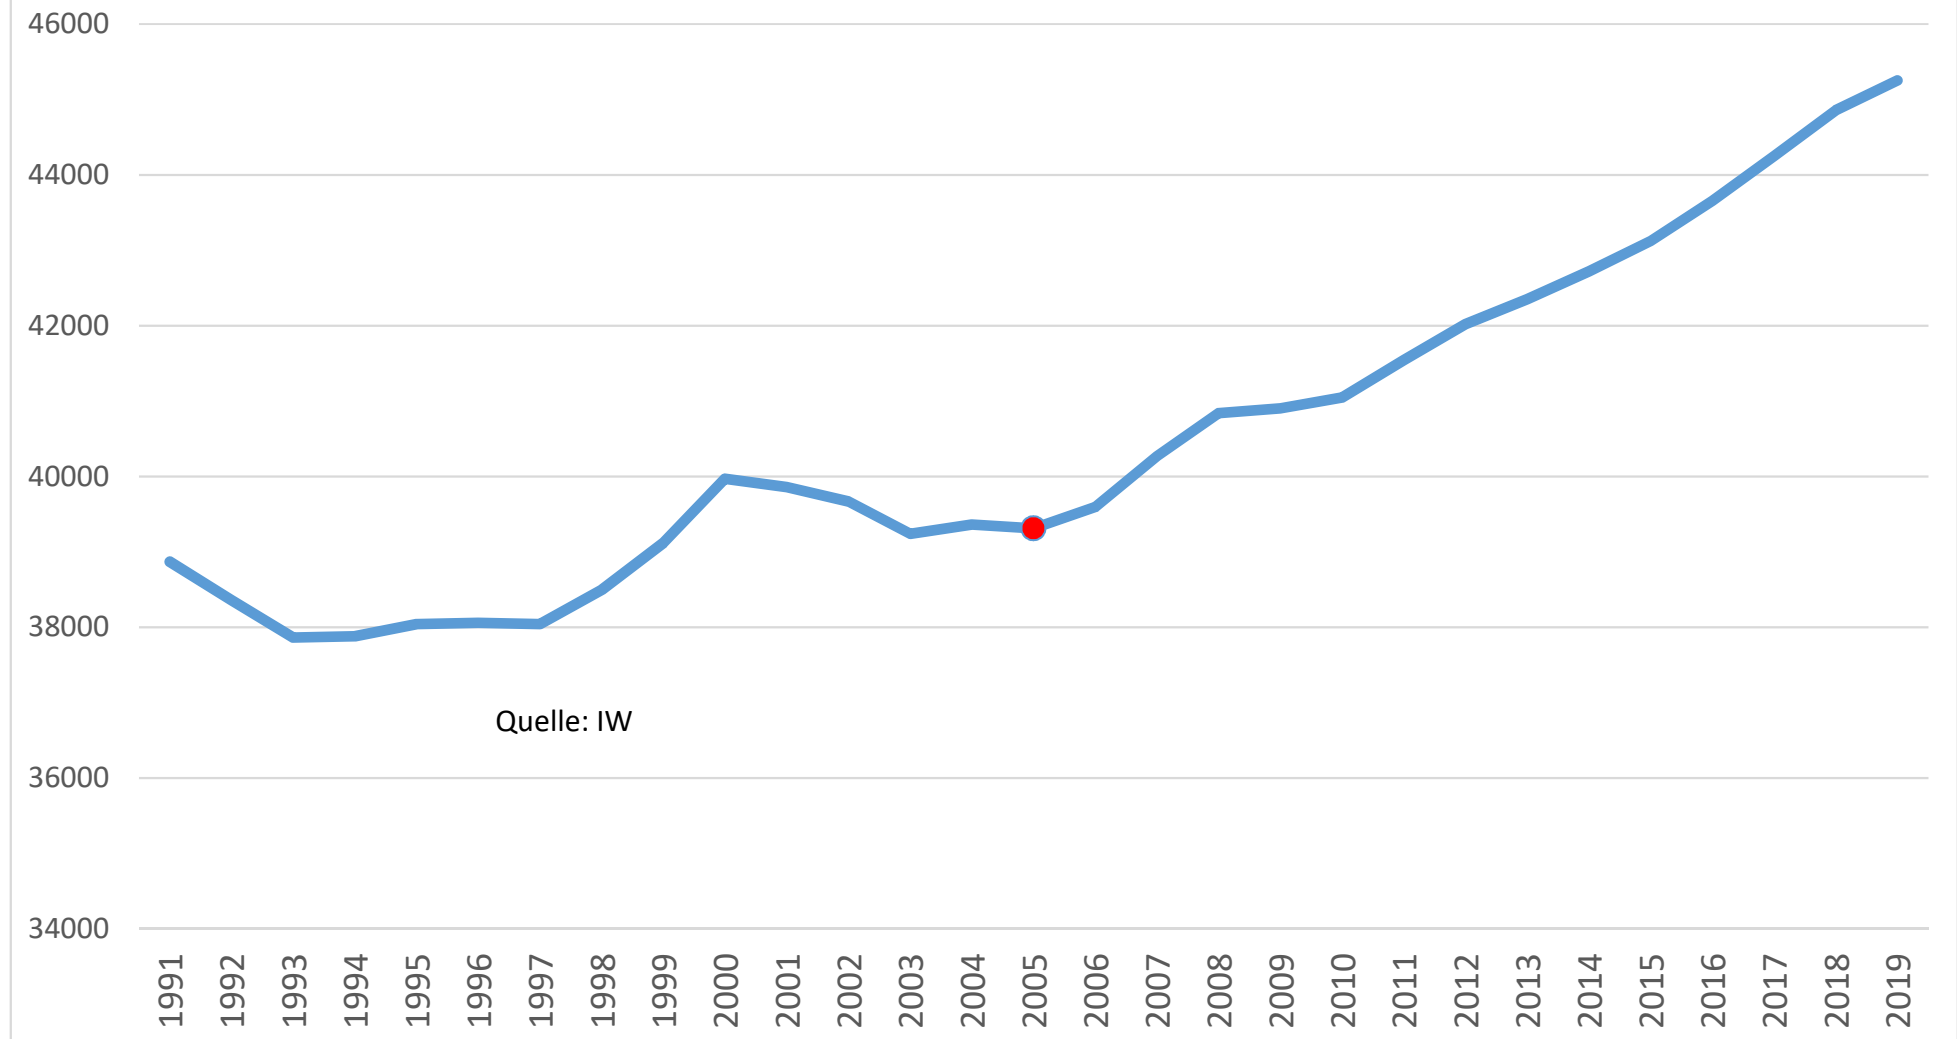

Entwicklung der Erwerbstätigkeit in Tausend Erwerbstätige

Entwicklung der Zeit- bzw. Leiharbeit

Entwicklung der Sozialhilfe- und der Arbeitslosenquote 1963-2019

Arbeitslose in Deutschland

Entwicklung der Langzeitarbeitslosigkeit

Langzeitarbeitslosigkeit, Anteil der Langzeitarbeitslosen an der aktiven Bevölkerung 20 - 64 Jahre)

Quelle: Eurostat