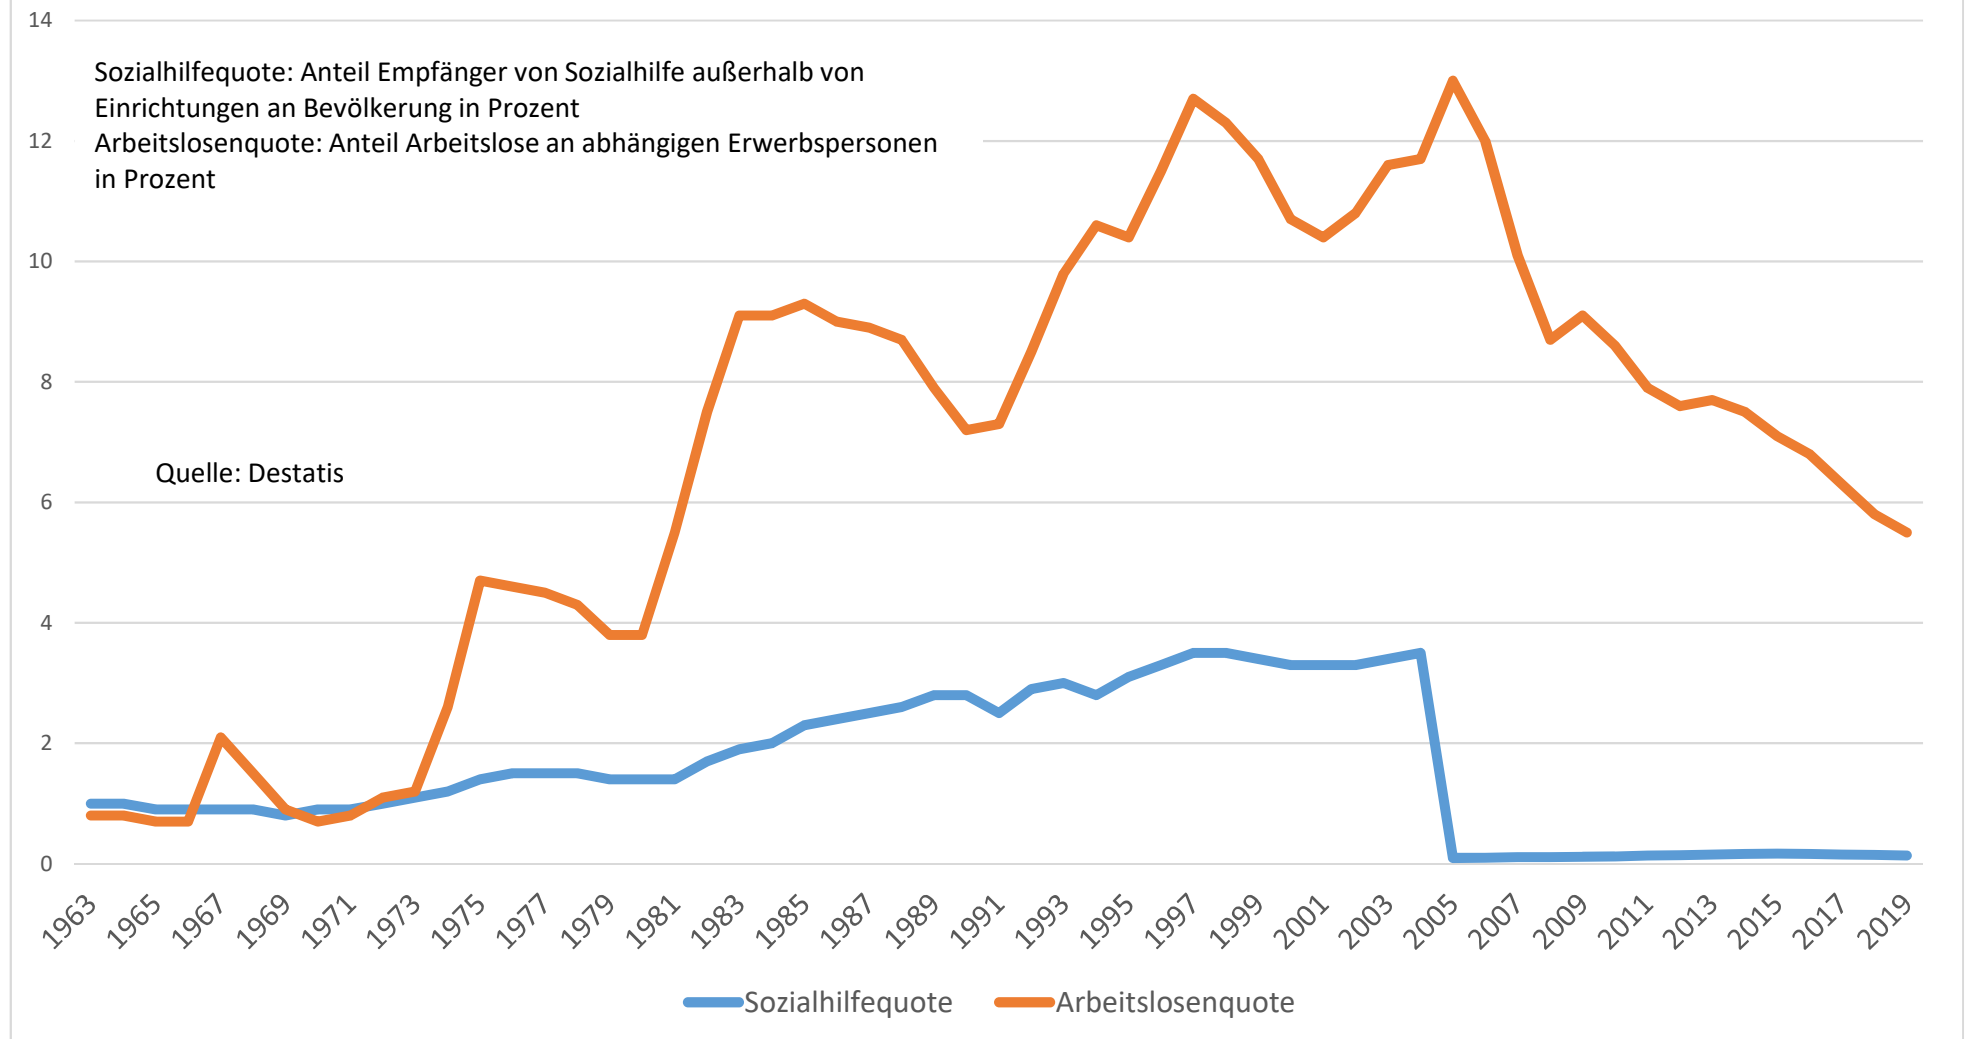

Entwicklung der Erwerbstätigkeit in Tausend Erwerbstätige

Entwicklung der Zeit- bzw. Leiharbeit

Entwicklung der Sozialhilfe- und der Arbeitslosenquote 1963-2019

Arbeitslose in Deutschland

Entwicklung der Langzeitarbeitslosigkeit

Langzeitarbeitslosigkeit, Anteil der Langzeitarbeitslosen an der aktiven Bevölkerung 20 - 64 Jahre)

Quelle: Eurostat