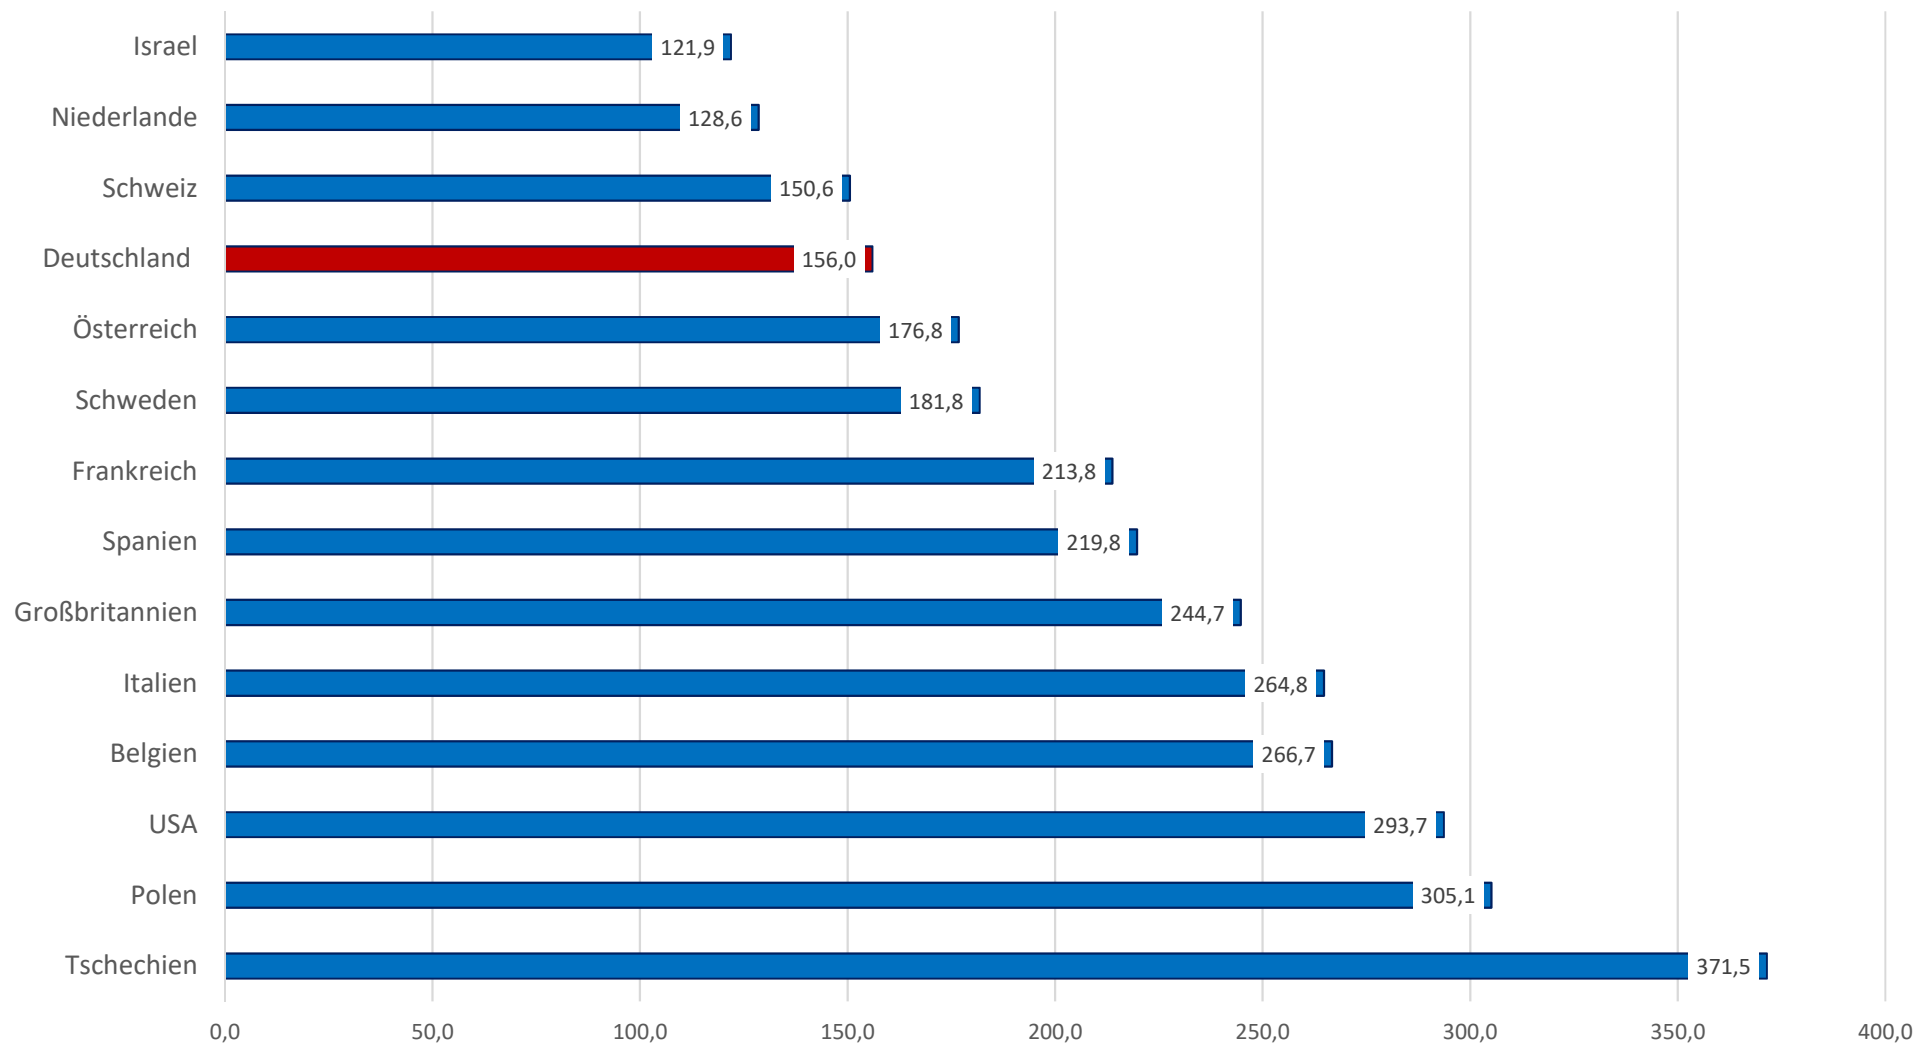

## Covid-19-Tote pro 100.000 Einwohner seit Beginn der Pandemie, Stand 07.04.2022

## Covid-19-Tote bezogen auf Covid-19-Infizierte seit 45. KW, Stand 07.02.2020

## Covid-19-Tote pro 100.000 Einwohner seit 45. KW, Stand 07.02.2021