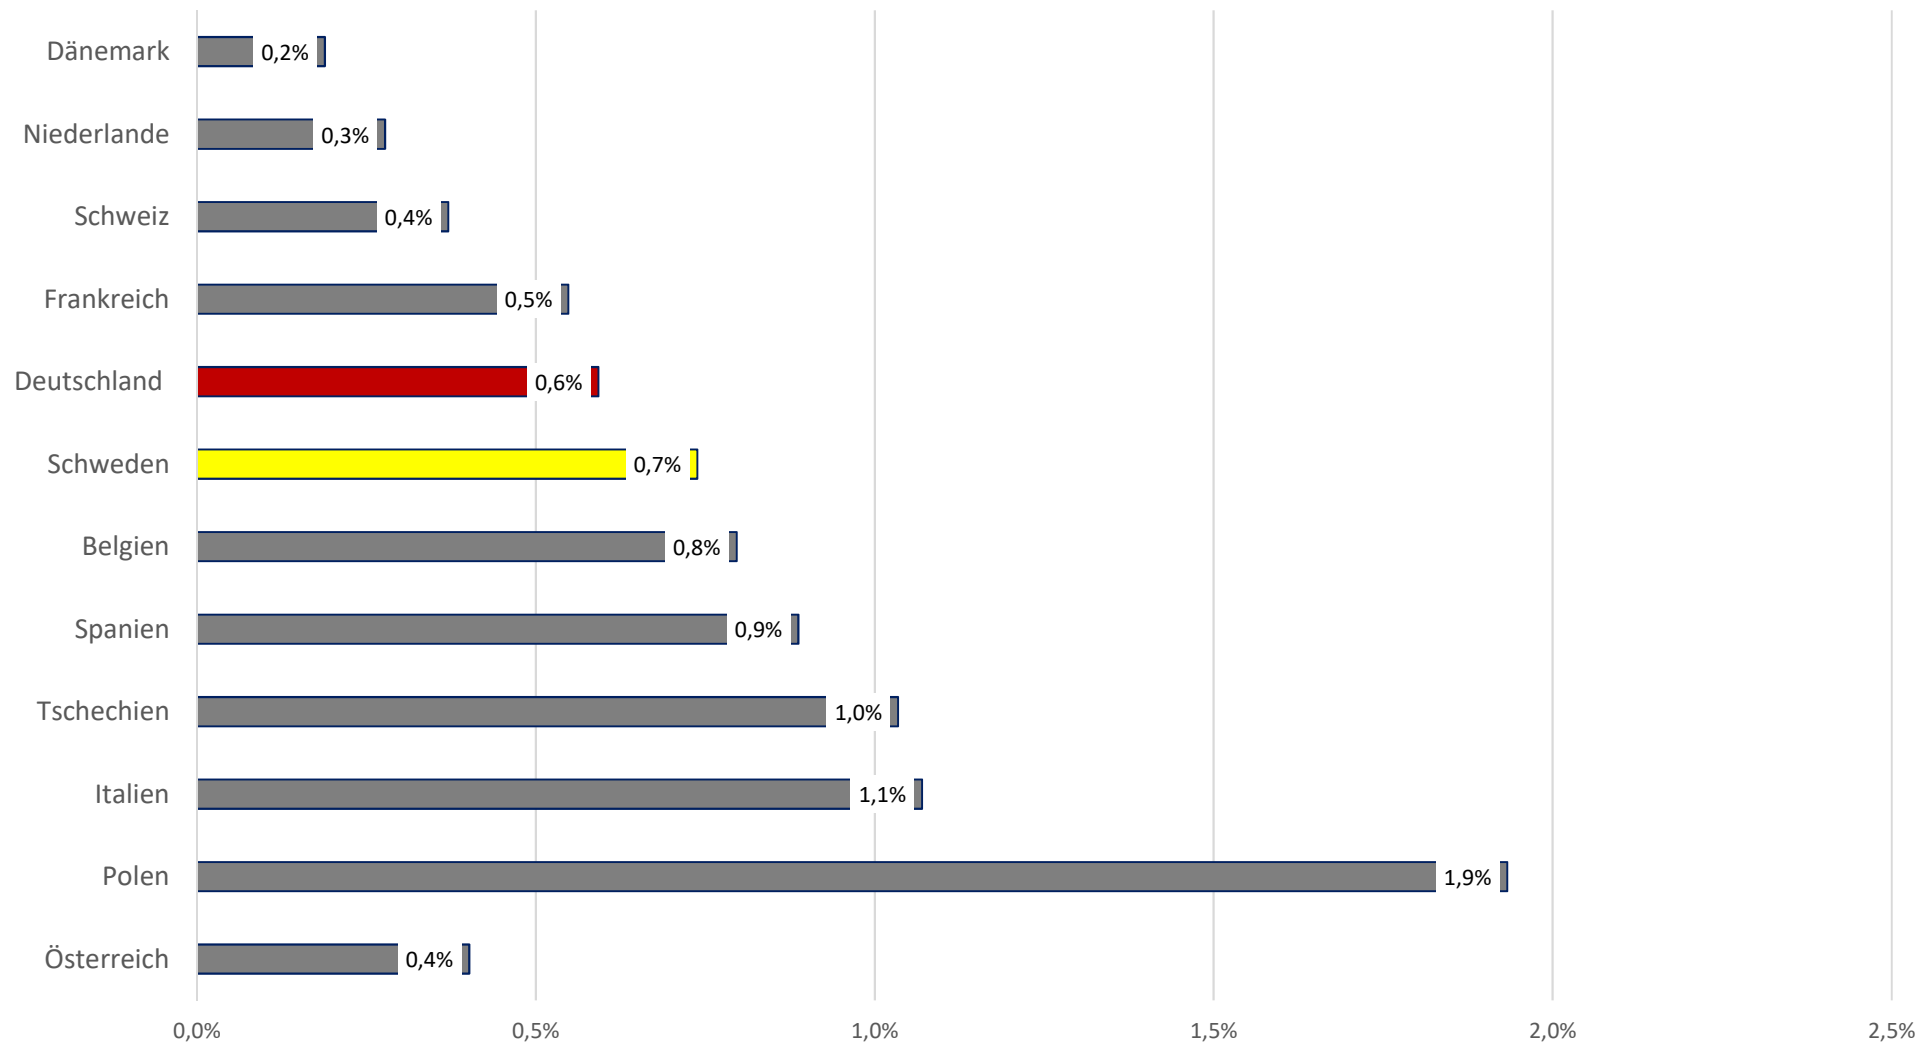

## Covid-19-Tote pro 100.000 Einwohner seit Beginn der Pandemie, Stand 07.04.2022

## Covid-19-Tote bezogen auf Covid-19-Infizierte seit 45. KW, Stand 07.02.2020

## Covid-19-Tote pro 100.000 Einwohner seit 45. KW, Stand 07.02.2021