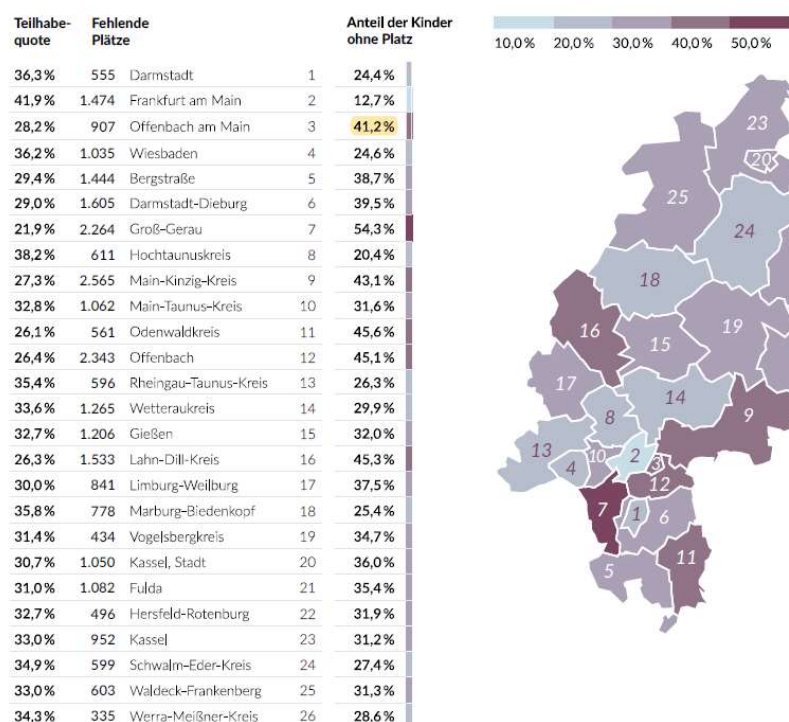

# Überforderte Kommune Offenbach: Schlechte Versorgung mit KiTa-Plätzen

Aus dem Kita-Fachkräfte-Radar 2023 der Bertelsmann-Stiftung

ABBILDUNG 8a Fehlende KiTa-Plätze für Kinder unter 3 Jahren zur Erfüllung des Elternwunsches in Hessen, 2022

Die Berechnung wird im Methodischen Anhang erläutert.  
Quelle: vgl. Verzeichnis der Datenquellen.

ABBILDUNG 8b Fehlende KiTa-Plätze für Kinder ab 3 Jahren bis zum Schuleintritt zur Erfüllung des Elternwunsches in Hessen, 2022