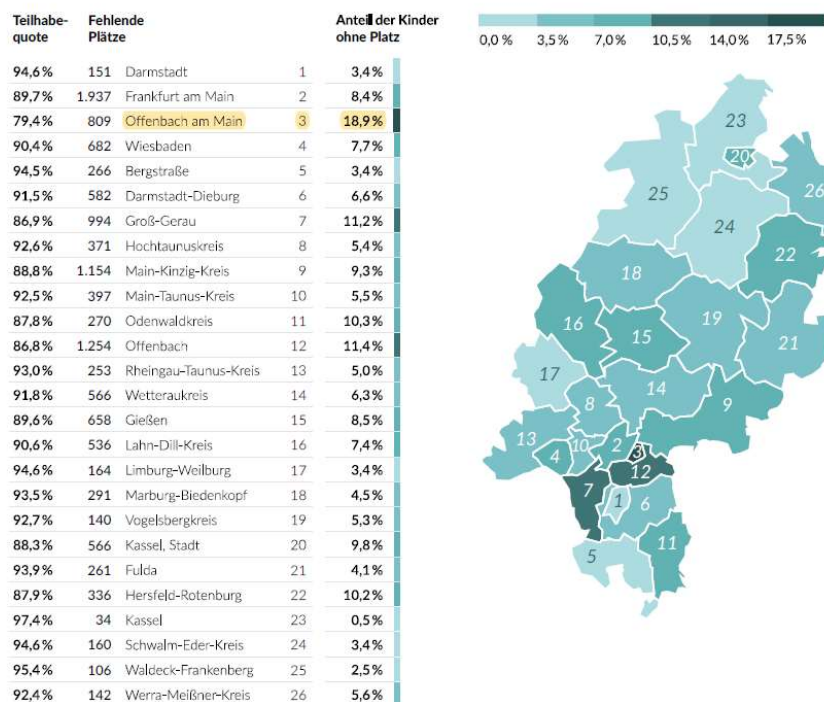

# Überforderte Kommune Offenbach: Schlechte Versorgung mit KiTa-Plätzen

Aus dem Kita-Fachkräfte-Radar 2023 der Bertelsmann-Stiftung

ABBILDUNG 8a Fehlende KiTa-Plätze für Kinder unter 3 Jahren zur Erfüllung des Elternwunsches in Hessen, 2022

Die Berechnung wird im Methodischen Anhang erläutert.  
Quelle: vgl. Verzeichnis der Datenquellen.

ABBILDUNG 8b Fehlende KiTa-Plätze für Kinder ab 3 Jahren bis zum Schuleintritt zur Erfüllung des Elternwunsches in Hessen, 2022